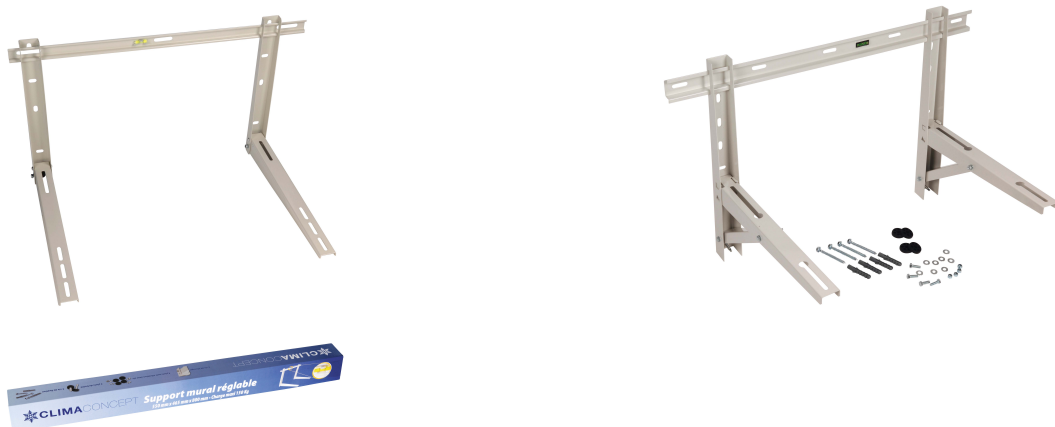

SUPPORT MURAUX REGLABLES CLI04408 à 14

CARACTERISTIQUES

- CLI04408 : L. 400mm - 400 x 365 x 780 - supporte 100 kg
- CLI04410 : L. 450mm - 450 x 365 x 780 - supporte 120 kg
- CLI04412 : L. 550mm - 550 x 465 x 800 - supporte 150 kg
- CLI04414 : L. 650mm - 650 x 600 x 900 - supporte 250 kg
- CLI04413 : L.1000mm - 1000 x 600 x 900 - supporte 200 kg

DESCRIPTION

- Faciles à déplier et à monter, ces supports sont traités anti-corrosion et recouverts d'une peinture époxy beige.
- Ils sont livrés dans un emballage individuel quadri avec supports anti-vibrations et visserie.
- Le niveau intégré sur la barre transversale permet une installation simple et rapide.

UTILISATION

- Les accessoires inclus facilitent la pose pour la fixation murale, en toute sécurité de vos unités de climatisation.
- Emballage individuel compact = gain de place pour le transport et le stockage